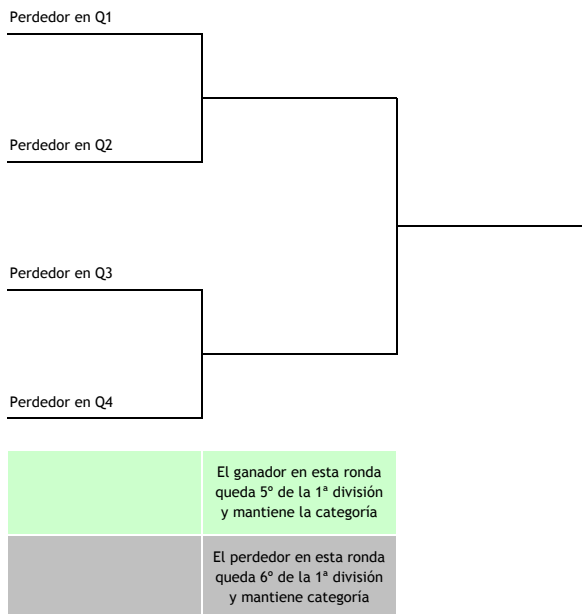

9° a 12° PUESTO (perdedores en octavos de final) los 4 se mantienen en la categoría. No obligatorio.

CLASIFICACIÓN FINAL FASE DE ASCENSO

1°	ASCIENDE DE DIVISIÓN
2°	ASCIENDE DE DIVISIÓN
3°	ASCIENDE DE DIVISIÓN
4°	MANTIENE DIVISIÓN
5°	MANTIENE DIVISIÓN
6°	MANTIENE DIVISIÓN
7°	MANTIENE DIVISIÓN
8°	MANTIENE DIVISIÓN
9°	MANTIENE DIVISIÓN
10°	MANTIENE DIVISIÓN
11°	MANTIENE DIVISIÓN
12°	MANTIENE DIVISIÓN