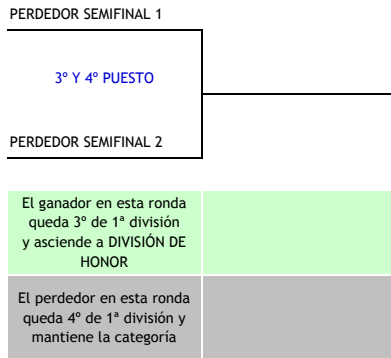

CAMPEONATO GALLEGO POR EQUIPOS · VETERANOS · 1ª DIVISIÓN

FASE DE ASCENSO (PUESTOS DEL 1º AL 12º)

EQUIPO A1	EQUIPO A2	EQUIPO A3	EQUIPO B1	EQUIPO B2	EQUIPO B3
EQUIPO C1	EQUIPO C2	EQUIPO C3	EQUIPO D1	EQUIPO D2	EQUIPO D3

CALENDARIO Y RESULTADOS

OCTAVOS DE FINAL	CUARTOS DE FINAL	SEMIFINALES	FINAL	CAMPEÓN
------------------	------------------	-------------	-------	---------

OCTAVOS DE FINAL	CUARTOS DE FINAL	SEMIFINALES	FINAL	CAMPEÓN
Los 4 ganadores en esta ronda pasan a cuartos y lucharán por las	Los 4 ganadores en esta ronda pasan a semifinales y lucharán por las 3 plazas	Los 2 ganadores en esta ronda disputarán el 1º y 2º puesto, y ascienden a DIVISIÓN DE	El ganador en esta ronda se proclama campeón de 1ª div. y asciende DIVISIÓN DE	Campeón gallego de 1ª división
Los 4 perdedores en esta ronda quedarán entre los puestos 9º y 12º	Los 4 perdedores en esta ronda jugarán la fase del 5º al 8º puesto y permanecen en 1ª	Los 2 perdedores en esta ronda disputarán el 3º y 4º puesto, y el 3º asciende y el cuarto	El perdedor en esta ronda se proclama subcampeón de 1ª y asciende a DIVISIÓN DE	

3° Y 4° PUESTO (perdedores en semifinales) Luchan por una plaza de ascenso.

5° a 8° PUESTO (perdedores en cuartos de final) mantienen la categoría. No obligatorio, salvo que los equipos filiales hayan quedado entre los 4 mejores de la categoría.