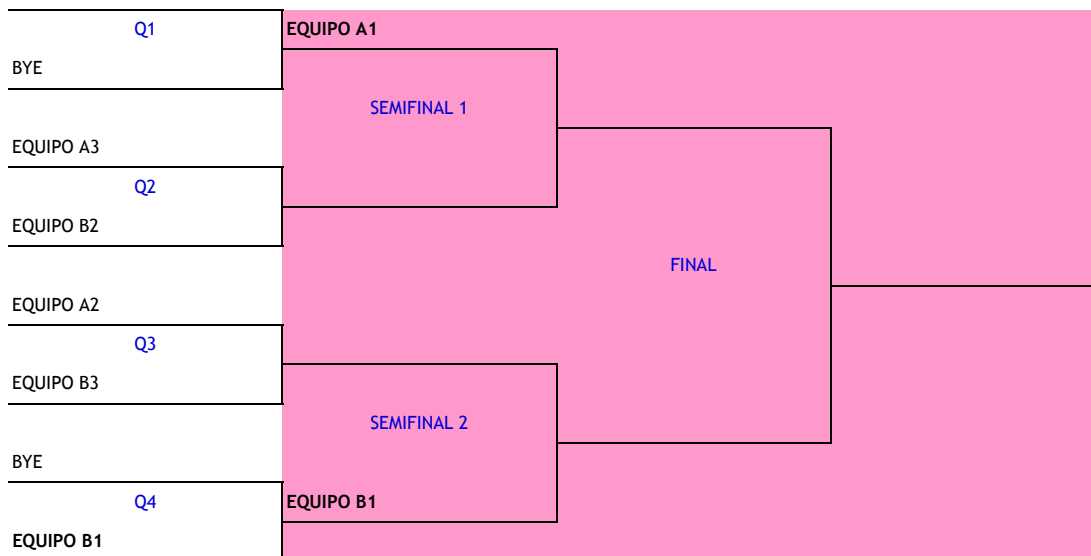

CAMPEONATO GALLEGO POR EQUIPOS · VETERANOS · DIVISIÓN DE HONOR

FASE ELIMINATORIA CAMPEÓN DE DIVISIÓN (PUESTOS 1º a 6º)

CALENDARIO Y RESULTADOS

CUARTOS DE FINAL	SEMIFINALES	FINAL	CAMPEÓN
------------------	-------------	-------	---------

FASE 2	FASE 3
--------	--------

FASE ELIMINATORIA CAMPEÓN DIVISIÓN LOCAL - VISITANTE	FASE DE CONCENTRACIÓN CAMPEÓN DE DIVISIÓN
--	---

EQUIPO A1

CUARTOS DE FINAL	SEMIFINALES	FINAL	CAMPEÓN
------------------	-------------	-------	---------

Los ganadores en esta ronda disputan las semifinales y lucharán por el campeonato	Los ganadores en esta ronda ascienden directamente y disputarán el título de campeón gallego de división de honor	El ganador en esta ronda quedará campeón de división de honor	
Los perdedores en esta ronda se mantienen en la categoría. Podrían disputar 5º y 6º puesto (no obligatorio)	Los perdedores en esta ronda disputarán el 3º y 4º puesto	El perdedor en esta ronda quedará subcampeón división de honor	